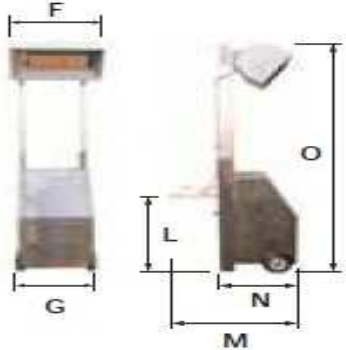

**CENNIK PROMOCYJNY MOBILNE PROMIENNIKI GAZOWE CERAMICZNE  
TOP HEAT MODEL PMD i PMR – GWARANCJA 2 LATA**

Ręczny zapłon piezo elektryczny.  
Modele PMD są bez osłony butli.  
Modele PMR posiadają osłonę butli blachą perforowaną.  
Regulowana wysokość posadowienia 1,68 – 2,18 m

Model	Moc kW		Cena	Waga	Zużycie gazu		Butla	Dostawy
	Gaz ziemny	LPG	PLN	kg	Ziemny m <sup>3</sup> /h	LPG kg/h	kg	sztuk na palecie
PMD 4	7,2	7,0	2590	38	0,69	0,51	11	1
PMR4	7,2	7,0	2790	42	0,69	0,51	11	1
PMD 6	9,6	9,3	2890	41	0,91	0,68	11	1
PMR6	9,6	9,3	3090	45	0,91	0,6851	11	1

Do cen należy doliczyć 23% VAT.  
Dostawa na palecie 150 zł.+ VAT .

Promiennik PMD		Wymiary
Szerokość promiennika	F	PMD 4-420mm PMD 6-605 mm
Szerokość wózka	G	510 mm
Wysokość uchwytów	L	800 mm
Wózek + uchwyty	M	810 mm
Szerokość wózka	N	505 mm
Wysokość	O	1,68 - 2,18 m

Butla gazowa nie jest częścią zestawu.