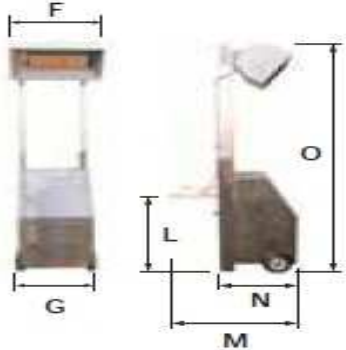

**CENNIK PROMOCYJNY MOBILNE PROMIENNIKI GAZOWE CERAMICZNE
TOP HEAT MODEL PMD i PMR – GWARANCJA 2 LATA**

Ręczny zapłon piezo elektryczny.
Modele PMD są bez osłony butli.
Modele PMR posiadają osłonę butli blachą perforowaną.
Regulowana wysokość posadowienia 1,68 – 2,18 m

Model	Moc kW		Cena	Waga	Zużycie gazu		Butla	Dostawy
	Gaz ziemny	LPG	PLN	kg	Ziemny m ³ /h	LPG kg/h	kg	sztuk na palecie
PMD 4	7,2	7,0	2590	38	0,69	0,51	11	1
PMR4	7,2	7,0	2790	42	0,69	0,51	11	1
PMD 6	9,6	9,3	2890	41	0,91	0,68	11	1
PMR6	9,6	9,3	3090	45	0,91	0,6851	11	1

Do cen należy doliczyć 23% VAT.
Dostawa na palecie 150 zł.+ VAT .

Promiennik PMD		Wymiary
Szerokość promiennika	F	PMD 4-420mm PMD 6-605 mm
Szerokość wózka	G	510 mm
Wysokość uchwytów	L	800 mm
Wózek + uchwyty	M	810 mm
Szerokość wózka	N	505 mm
Wysokość	O	1,68 - 2,18 m

Butla gazowa nie jest częścią zestawu.

CIEPŁO WSZĘDZIE