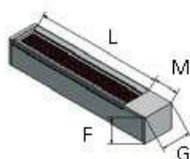

**CENNIK PROMIENNIKI GAZOWE CERAMICZNE
TOP HEAT MODEL PDS**

Model	Moc kW	Moc kW	PDS PLN	Waga	Gz	LPG	Wymiary (cm)
	Gaz ziemny	LPG		kg	m3/h	kg/h	L/M/F/G
PDS 4	7,2	7,0	2730	12	0,69	0,51	37/22/24/26
PDS 6	9,6	9,3	2980	15	0,91	0,68	55,5/22/24/26
PDS 8	16,1	13,5	3230	17	1,53	1,14	74/22/24/26
PDS 12	22,2	21,7	3750	22	2,12	1,58	111/22/24/26
Dwustopniowe			160	dwa poziomy grzewcze (75-100%)			
Uchwyty montażowe							
ściana			135				
strop			68				