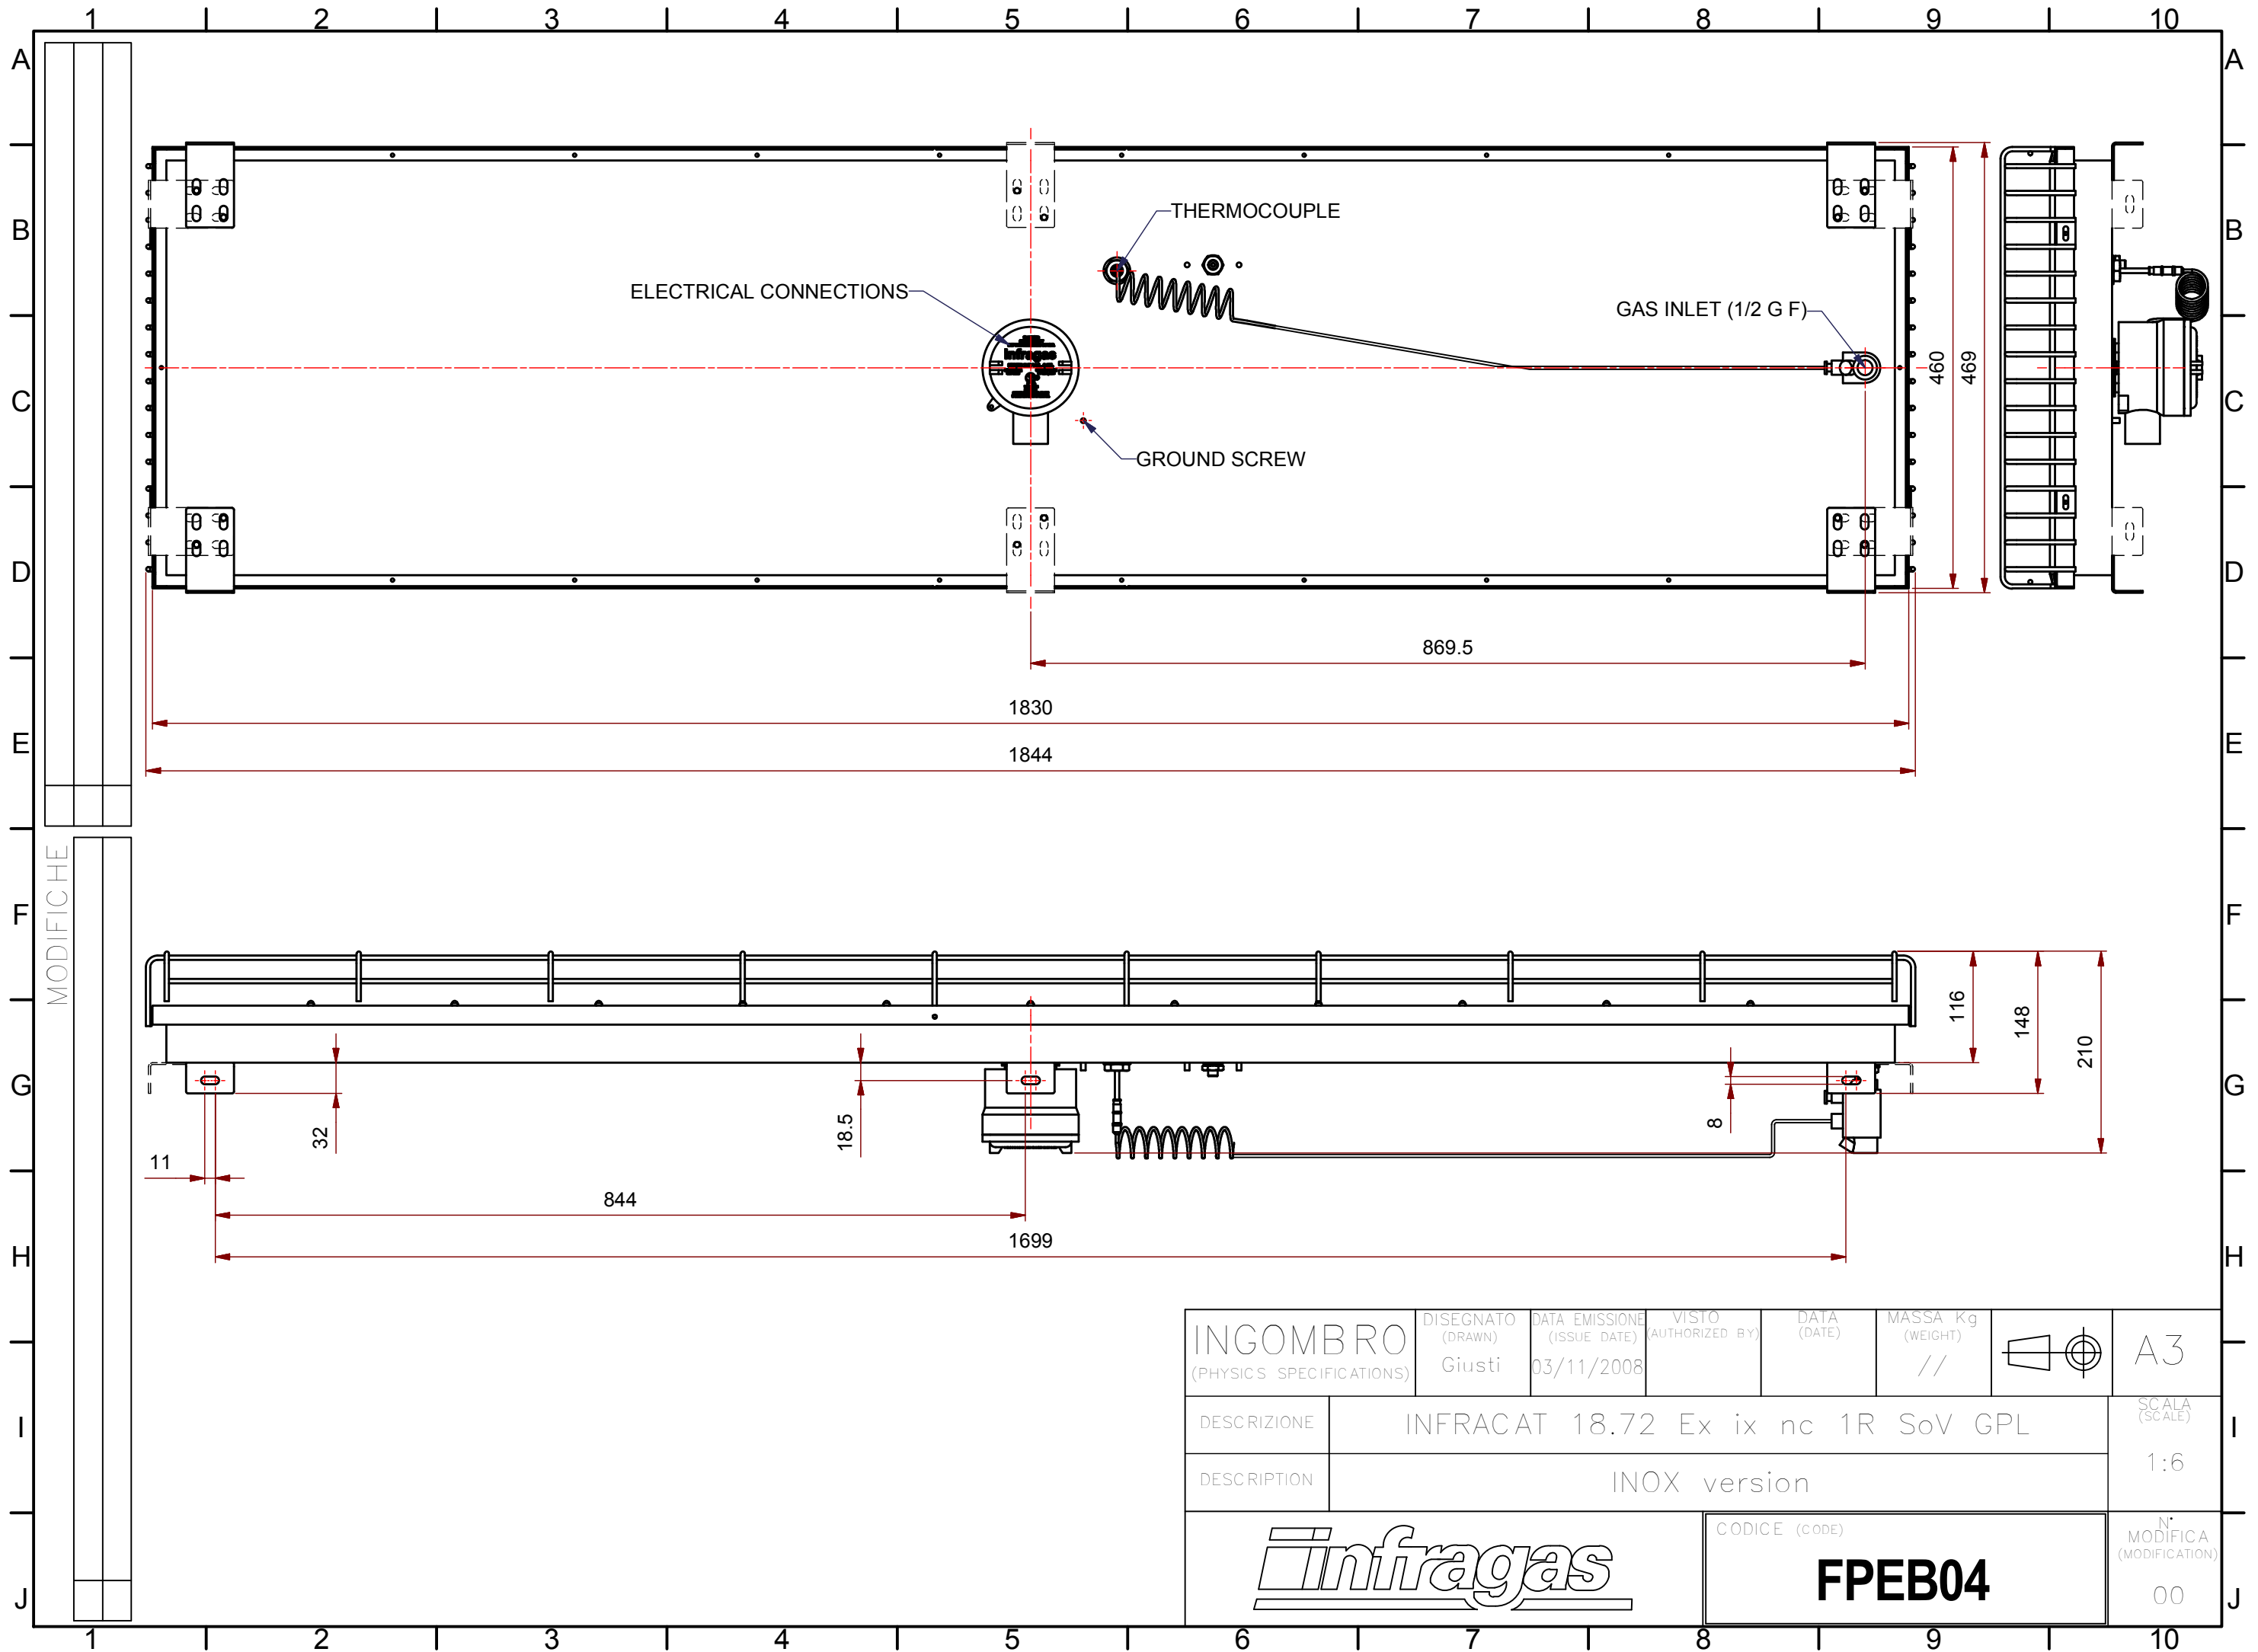

Per quote senza tolleranza vedere ISO 2768 - m
For dimensions without tolerance indications see ISO 2768 - m

The drawing and informations here on
are property of the **INFRAGAS S.p.A.**
Copying is forbidden without written consent of the Company

Il disegno e le informazioni relative sono
proprietà della **INFRAGAS S.p.A.**
Divieto di riproduzione a terzi senza autorizzazione scritta.

INGOMBRO (PHYSICS SPECIFICATIONS)	DISEGNATO (DRAWN) Giusti	DATA EMISSIONE (ISSUE DATE) 03/11/2008	VISTO (AUTHORIZED BY)	DATA (DATE)	MASSA Kg (WEIGHT) //		A3
DESCRIZIONE	INFRACAT 18.72 Ex ix nc 1R SoV GPL						SCALA (SCALE)
DESCRIPTION	INOX version						1:6
						CODICE (CODE)	N. MODIFICA (MODIFICATION)
						FPEB04	00