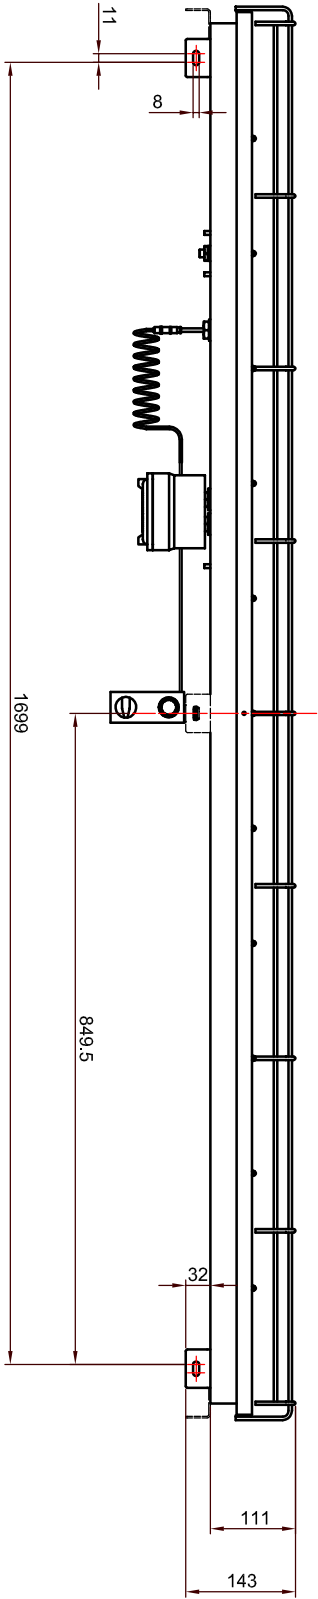

MODIFICHE

INGOMBRO (DIMENSIONS SPECIFICATION)	INSTRUMENTO (OPENM) Glustl	DATA EMISSIONE (ISSUE DATE) 08/07/2011	LISTO APPROVED BY	DATA (DATE)	VESSA (WEIGHT) //	A3
--	----------------------------------	--	----------------------	----------------	-------------------------	----

DESCRIZIONE (DESCRIPTION)	INFRACAT 12.72 Ex ix nc MxHl NG	SCALA (SCALE) 1:7
DESCRIZIONE (DESCRIPTION)	INOX version	

Infragas

COULICE (CODE)

FPEB82

MODIFICAZIONE
(MODIFICATION)
00