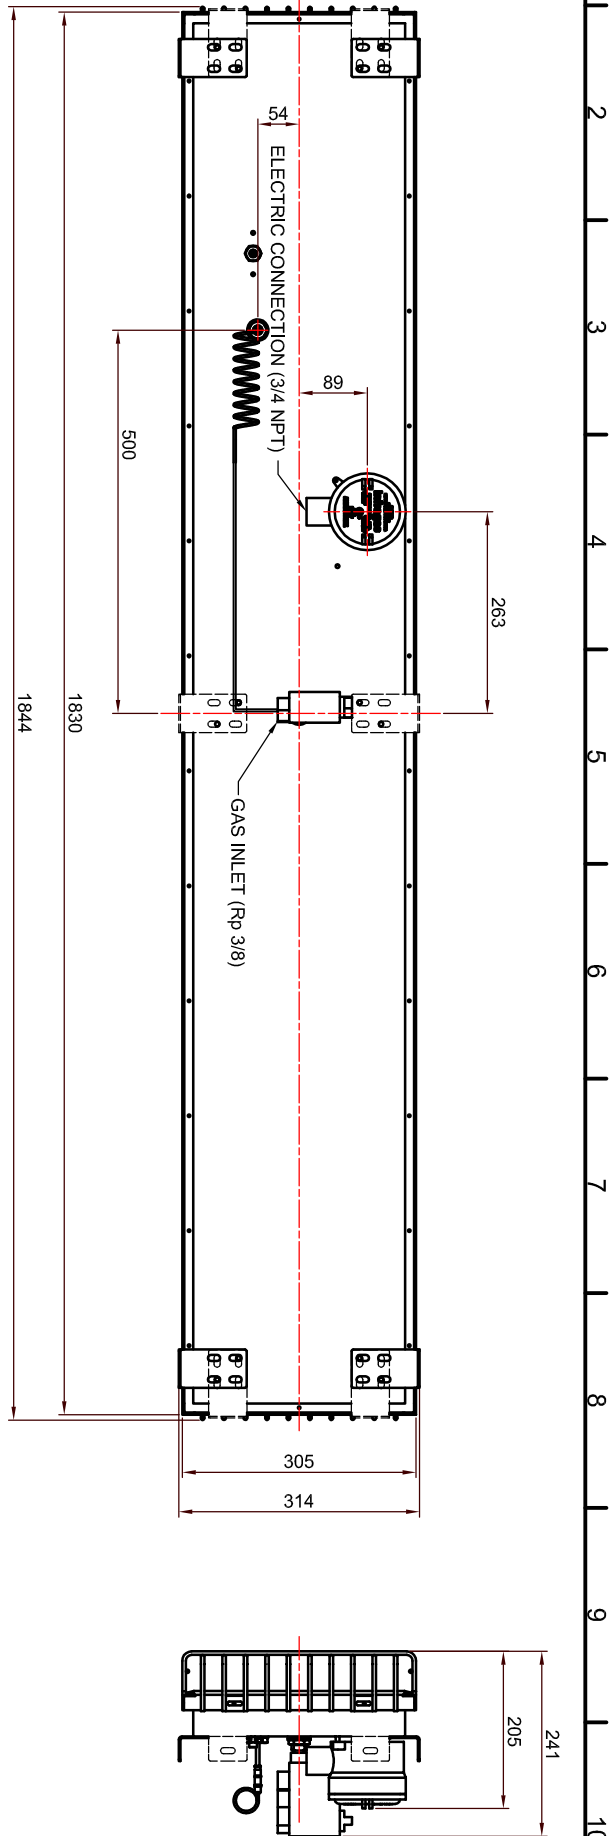

MODIFICHE

INGOMBRO (DIMENSIONS SPECIFICATION)	INSTRUMENTO (OPENM) Glustl	DATA EMISSIONE (ISSUE DATE) 08/07/2011	LISTO APPROVED BY	DATA (DATE)	VESSA (WEIGHT) //	A3
--	----------------------------------	--	----------------------	----------------	-------------------------	----

DESCRIZIONE (DESCRIPTION)	INFRACAT 12.72 Ex ix nc MxHl NG	SCALA (SCALE) 1:7
DESCRIZIONE (DESCRIPTION)	INOX version	

Infragas

COULICE (CODE)

FPEB82

MODIFICAZIONE
(MODIFICATION)
00